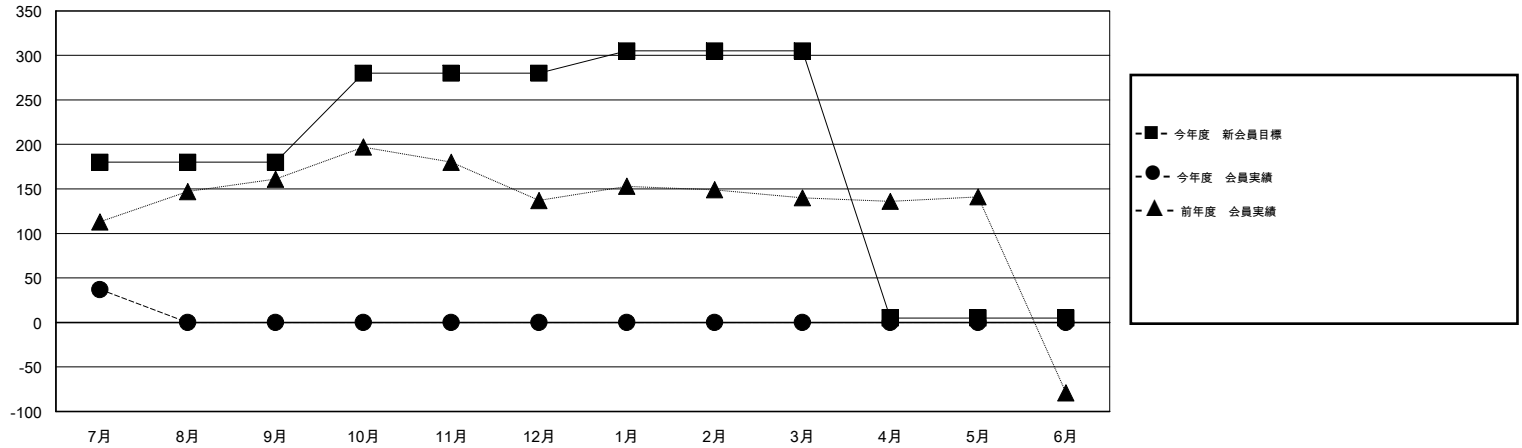

MONTHLY MEMBERSHIP PROGRESS REPORT

District 336 A

Results as of: 7/31/2015

GMT: Masayoshi Maruyama

地域 JAPAN

GMT会則地域 5-Jap

クラブ				
結果: 2015-2016				
四半期	新クラブ目標	新クラブ	解散クラブ	純増 / 減
7月/8月/9月	0	0	0	0
10月/11月/12月	0	0	0	0
1月/2月/3月	1	0	0	0
4月/5月/6月	0	0	0	0

名				
結果: 2015-2016				
四半期	新会員目標	チャーターメン バー / 新会員	退会者	純増 / 減
7月/8月/9月	180	75	38	37
10月/11月/12月	100	0	0	0
1月/2月/3月	25	0	0	0
4月/5月/6月	-300	0	0	0

新クラブ目標及び実績累計

会員目標及び実績累計

解散クラブ: 0	48 CLUBS OF 148 一名以上の新会員を登録	男女別
		男性 4,726 (75.80%)
		女性 1,509 (24.20%)
退会者	健康診断データはこちら	家族会員 2,084
物故会員 0		世帯主 961
クラブ解散 0		世帯主以外 1,123
その他 38		
合計 38		